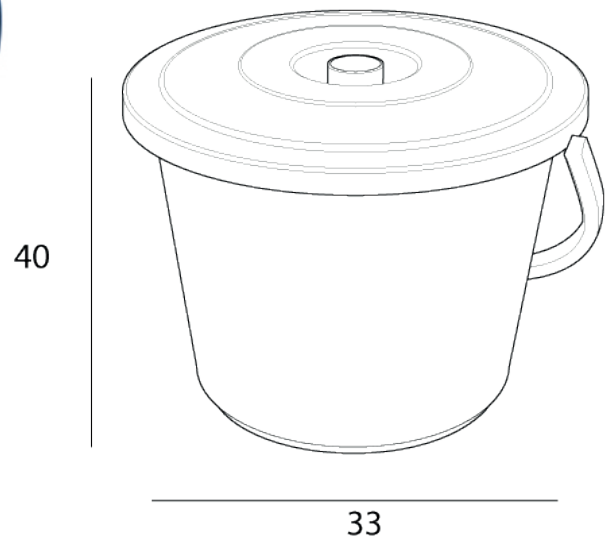

Balde 25 Litros

REF: 04018 Balde indicado para lixos.

material

PP

Disponível nas cores    

Referência
04018

Produtos
Balde 25 Lts

Medidas
40x33 - 25 Lts